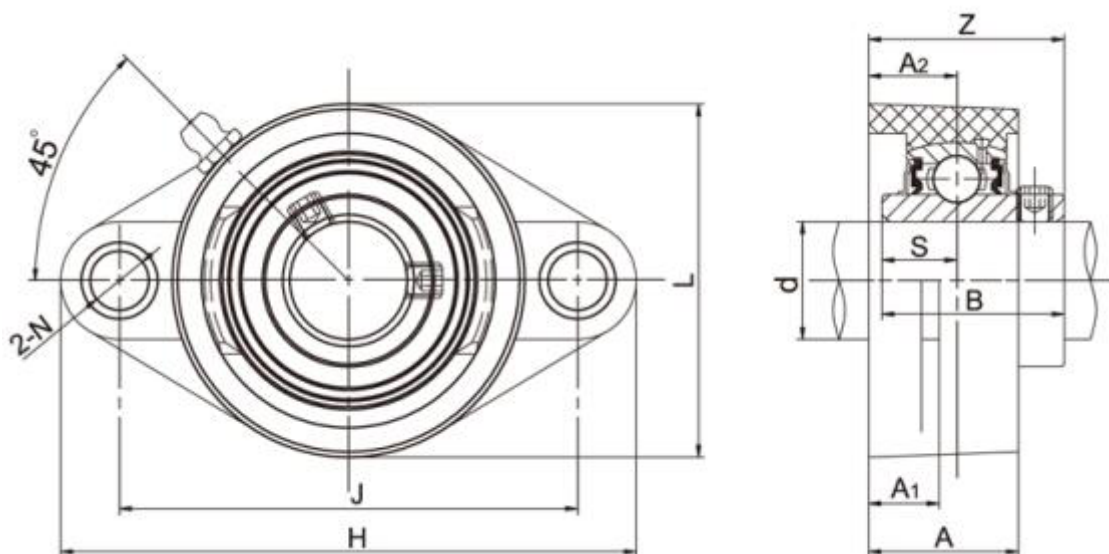

Varenummer: 54810642092

Beskrivelse: 2 huls flangeleje TP-SUCFL209 f/aksel Ø45mm
Indsats rustfast, hus termoplast hvid

Mål

A = 41	L = 108
A1 = 21	N = 17
A2 = 24	S = 19
B = 49.2	Z = 54.2
Bolt = M16	
d = 45	
H = 189	
J = 148.5	